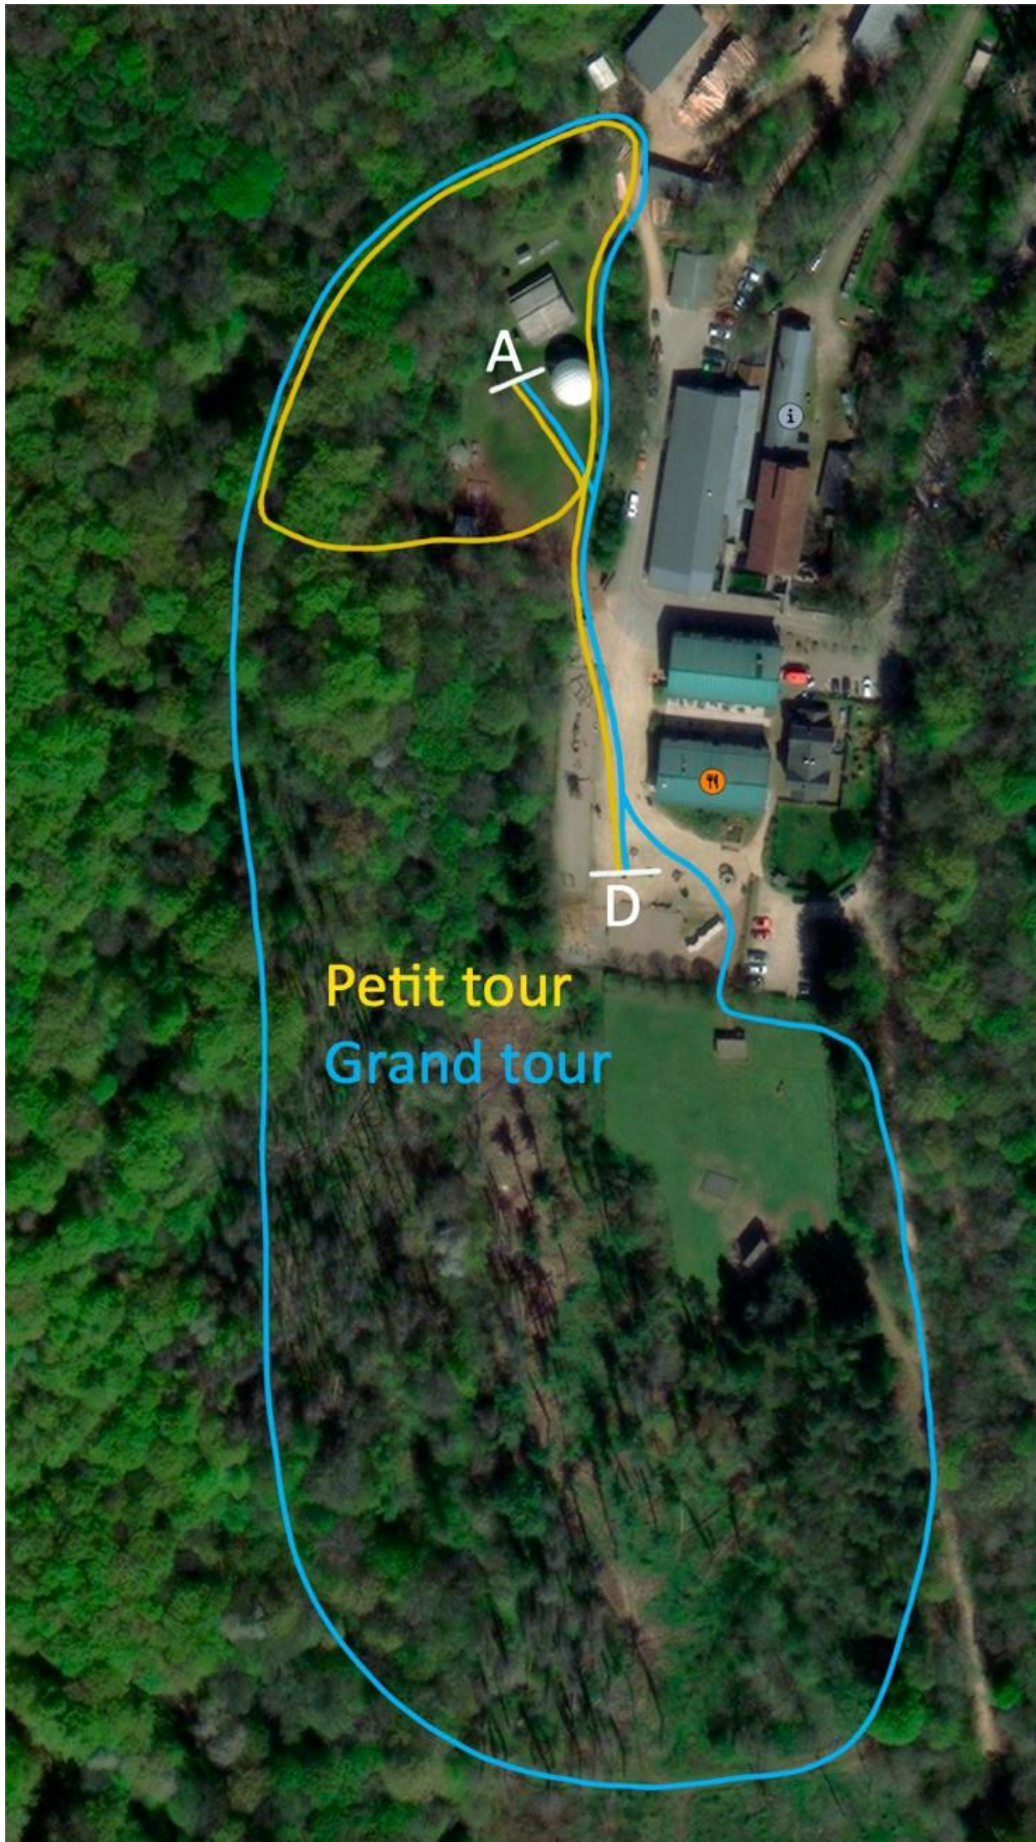

Le CROSS du C. A. FOLA

10 novembre 2024 - Centre Nature et Forêt ELLERGRONN

Heure	Catégorie	Distance	Parcours
11 h 00	Ludiques	666 m	D/A + 2 petits tours
11 h 10	Benjamins	666 m	D/A + 2 petits tours
11 h 20	Benjamins	666 m	D/A + 2 petits tours
11 h 30	Minimes féminines	2392 m	D/A + 1 petit tour + 2 grands tours
11 h 30	Minimes masculins	2392 m	D/A + 1 petit tour + 2 grands tours
11 h 50	Cadettes	3394 m	D/A + 1 petit tour + 3 grands tours
11 h 50	Cadets	3394 m	D/A + 1 petit tour + 3 grands tours
11 h 50	Juniors féminines	4396 m	D/A + 1 petit tour + 4 grands tours
11 h 50	Juniors masculins	4396 m	D/A + 1 petit tour + 4 grands tours
12 h 10	Débutants	1112 m	D/A + 1 grand tour
12 h 20	Débutantes	1112 m	D/A + 1 grand tour
12 h 40	Espoirs féminines	6400 m	D/A + 1 petit tour + 6 grands tours
12 h 40	Espoirs masculins	6400 m	D/A + 1 petit tour + 6 grands tours
12 h 40	Dames	8404 m	D/A + 1 petit tour + 8 grands tours
12 h 40	Hommes	8404 m	D/A + 1 petit tour + 8 grands tours
13 h 45	Scolaires féminines	2114 m	D/A + 2 grands tours
14 h 00	Scolaires masculins	2114 m	D/A + 2 grands tours

D/A = distance Départ → Arrivée

Les distances peuvent diverger minimalement des minima/maxima prévus par la F.L.A.

PARKING : suivre les panneaux dans la « Hiel » (rue Jean-Pierre Bausch)

INSCRIPTIONS : gratuites jusqu'à vendredi, 8.11.2024 à 14.00 heures par les clubs via inscription en ligne LA.net3. En cas de problèmes via ic@cafola.lu.