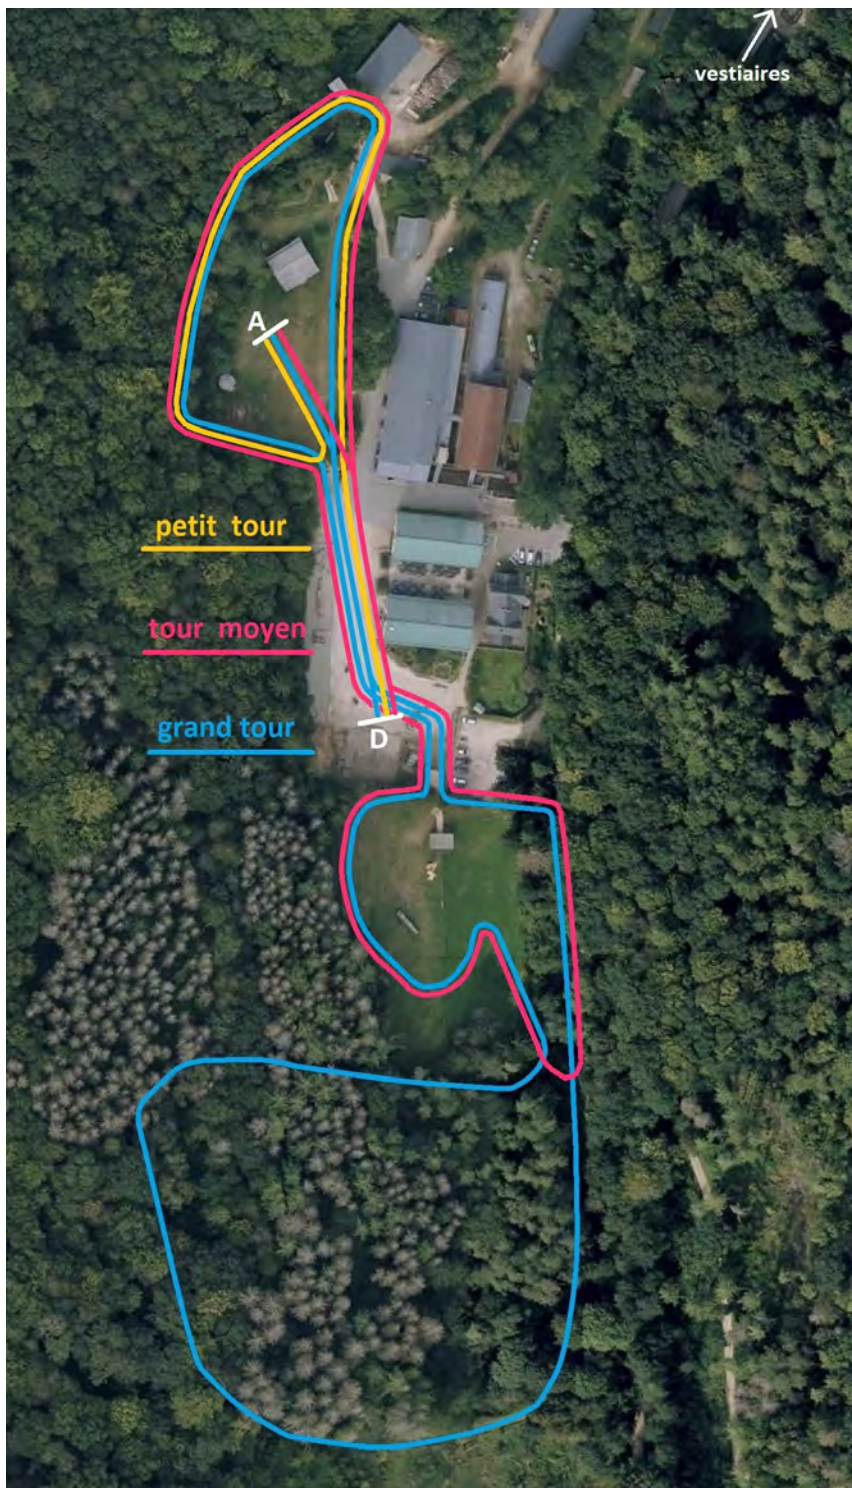

Le CROSS du C.A. FOLA

Centre Nature et Forêt ELLERGRONN - 3 décembre 2023

Heure	Catégorie	Distance	Parcours
11 h 00	Ludiques	504 m	1 Petit tour
11 h 10	Benjamins	504 m	1 Petit tour
11 h 20	Benjamines	504 m	1 Petit tour
11 h 30	Minimes masculins	2458 m	2 Grands tours + D/A
11 h 50	Cadets	3623 m	3 Grands tours + D/A
12 h 10	Juniors féminines	3623 m	3 Grands tours + D/A
12 h 10	Espoirs féminines	3623 m	3 Grands tours + D/A
12 h 10	Dames	4788 m	4 Grands tours + D/A
12 h 40	Minimes féminines	2458 m	2 Grands tours + D/A
12 h 40	Cadettes	2458 m	2 Grands tours + D/A
13 h 00	Débutants	1293 m	1 Grand tour + D/A
13 h 10	Débutantes	1293 m	1 Grand tour + D/A
13 h 25	Juniors masculins	5953 m	5 Grands tours + D/A
13 h 25	Espoirs masculins	5953 m	5 Grands tours + D/A
13 h 25	Hommes	7118 m	6 Grands tours + D/A
14 h 05	Scolaires féminines	1797 m	1 Petit tour + 1 grand tour + D/A
14 h 20	Scolaires	1797 m	1 Petit tour + 1 grand tour + D/A

RECKINGER
AIR & EAU • DEPUIS 1911

**SUD
STROUM**

 **BONARIA
FRERES_{s.a.}**

ASPORT
> sport + fashion + lifestyle <

Reckinger
peinture & décors

 **ION**
GROUP

CA FOLA - Sponsor - POOL

PARKING : suivre les panneaux dans la « Hiel » (rue Jean-Pierre Bausch)